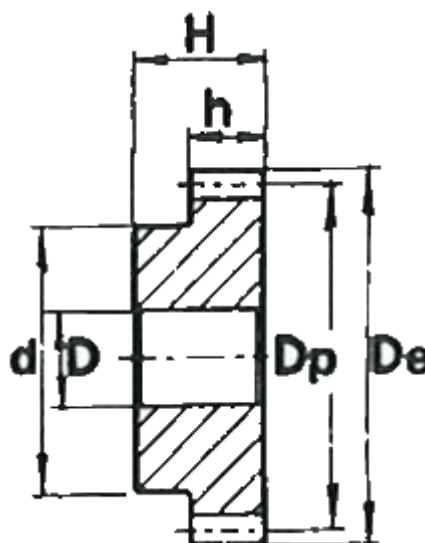

Varenummer: 616501040065  
Beskrivelse: Cylindrisk tandhjul med nav  
65 tdr. Modul 4

## Mål

Antal tænder = 65  
d = 100  
D = 25  
De = 268  
Deling (Pitch) = 12.5664  
Dp = 260  
H = 60  
h = 40

Modul = 4